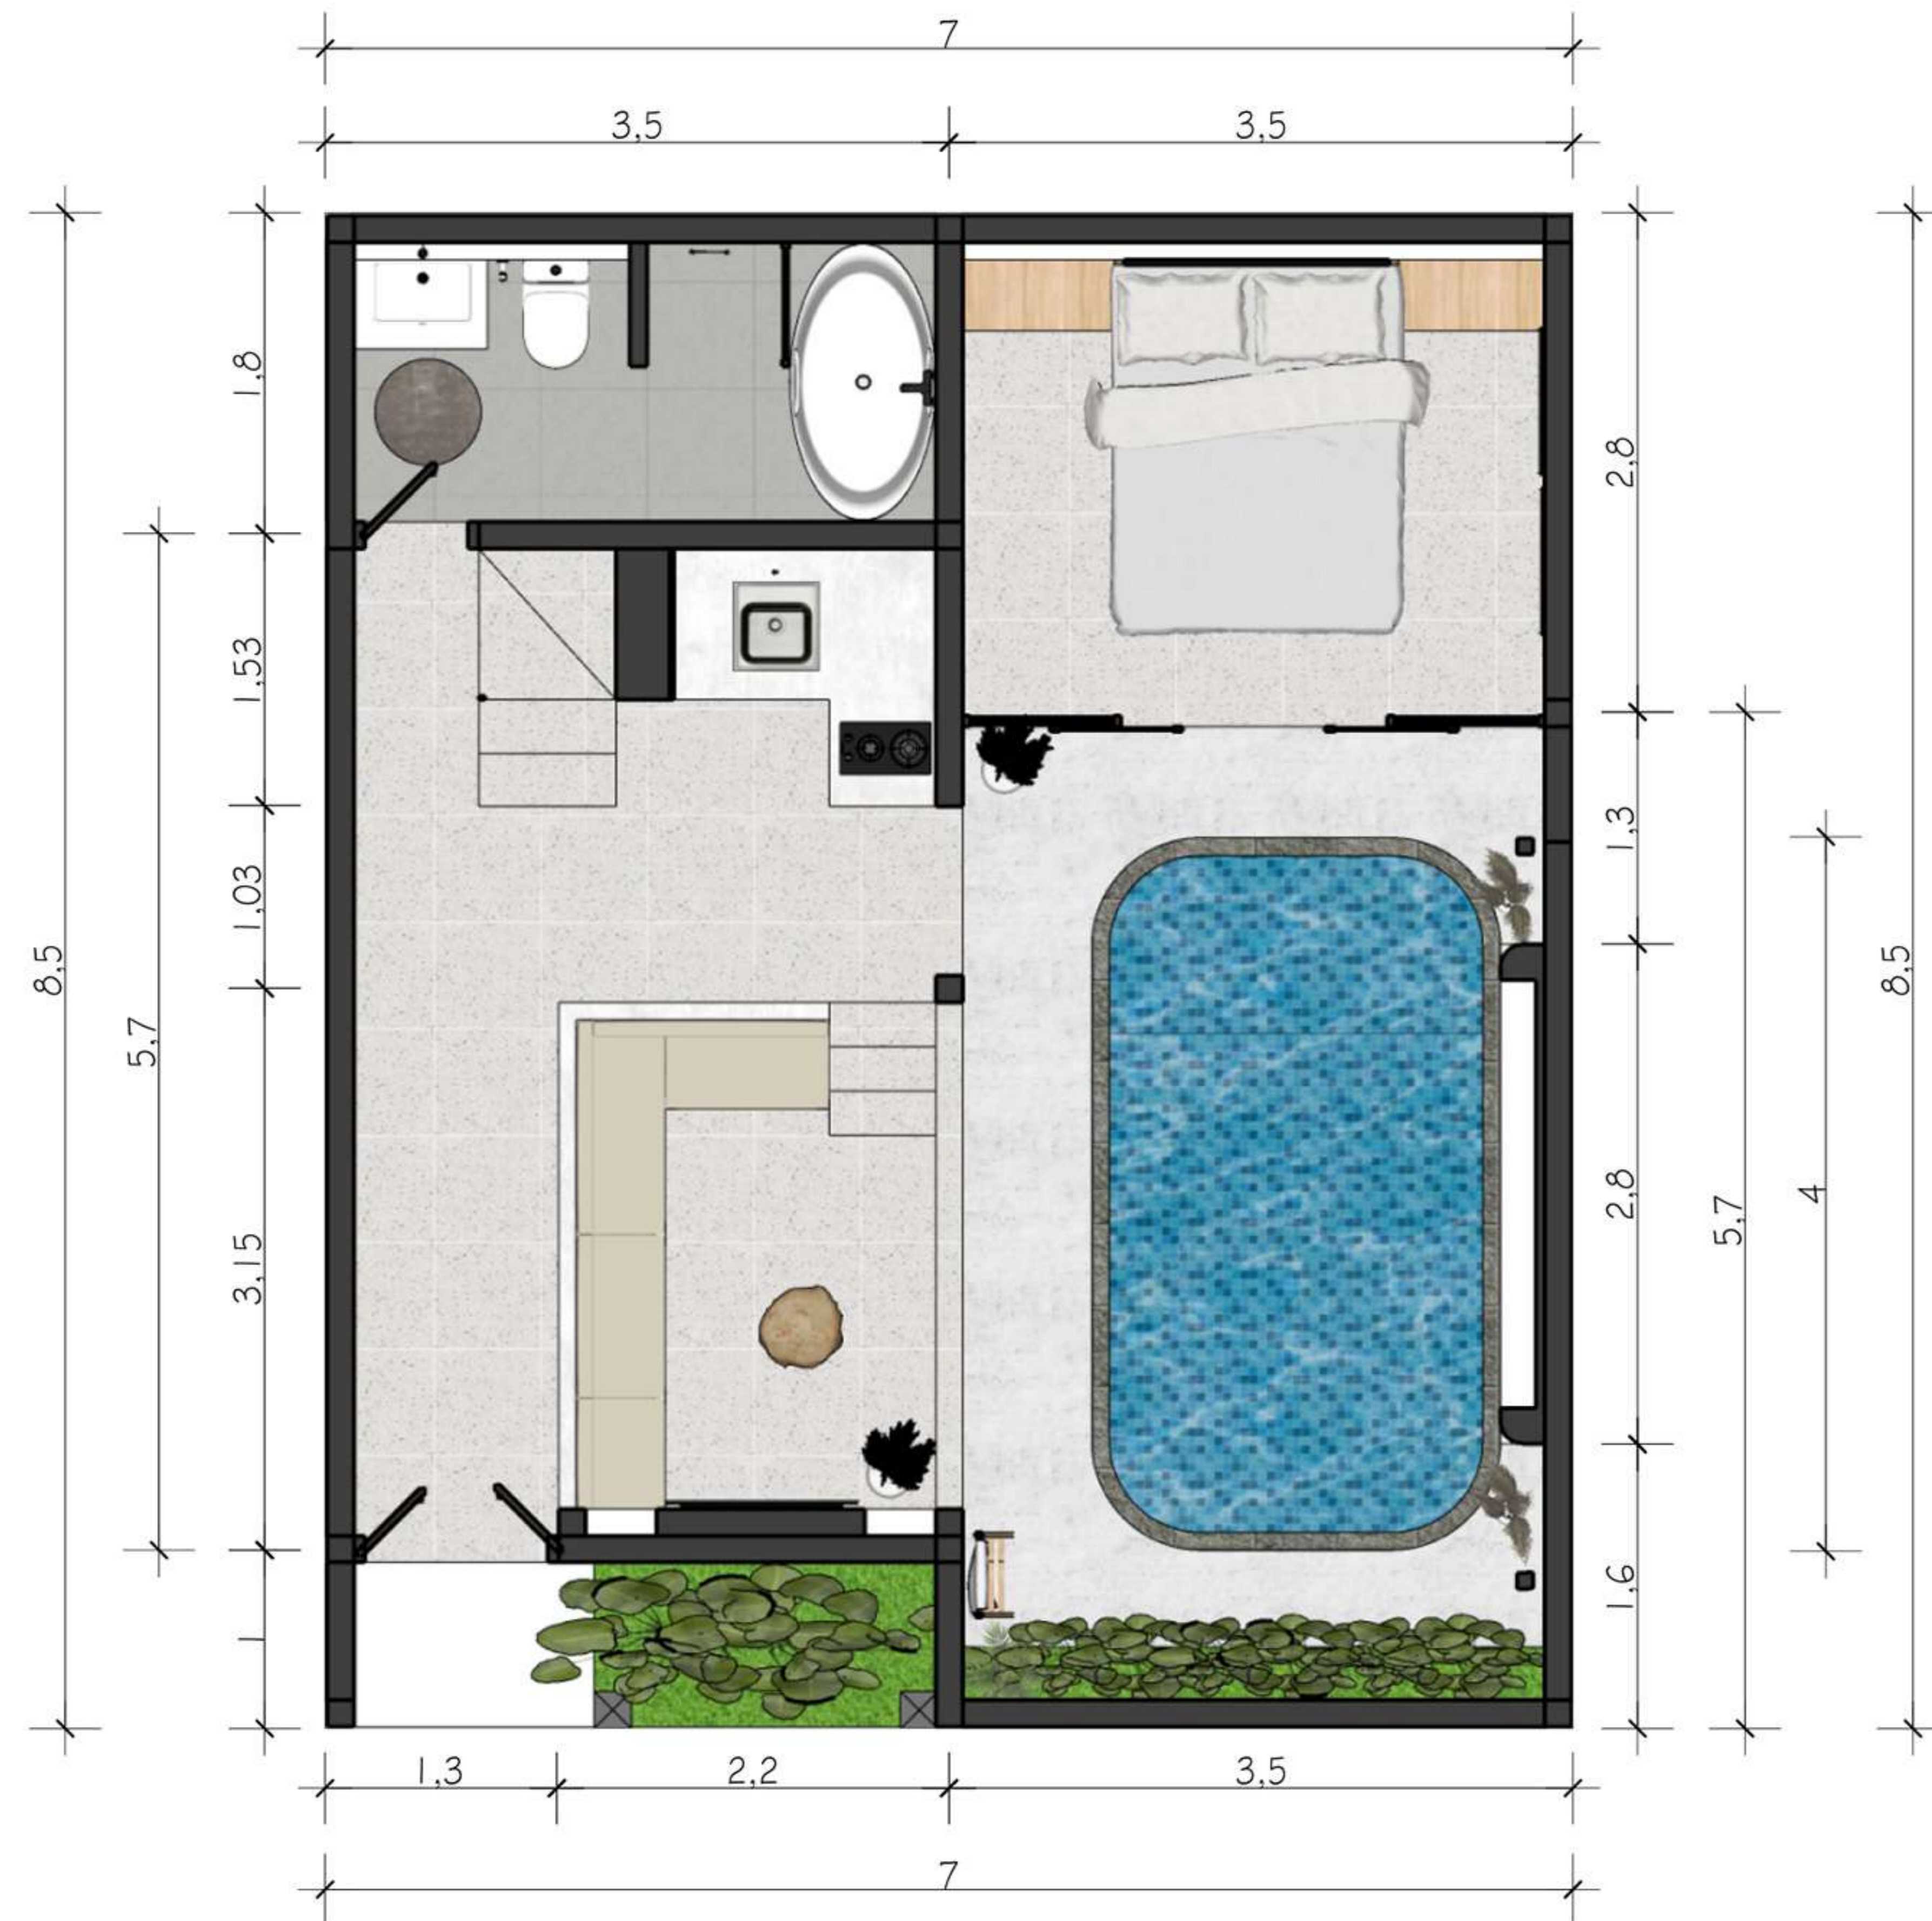

MARVILLA HILLS

"REVITALIZE YOUR SPIRIT"
VILLA, TOURISM AND SPA

Bathroom

— Toilet

MARVILLA HILLS
"REVITALIZE YOUR SPIRIT"
VILLA, TOURISM AND SPA

Bathroom
____ Toilet

MARVILLA HILLS
"REVITALIZE YOUR SPIRIT"
VILLA, TOURISM AND SPA

_Spesifikasi

Bangunan_____

Pondasi : Foot Plate
Struktur : Beton Bertulang
Dinding : Bata Ringan, Finishing Cat
Rangka Atap : Baja Ringan
Penutup Atap : Spandek Pasir
Plafon : Gypsum
Lantai Ruangan : Granit 60x60
Sanitair : American Standard (Setara)
Pintu Utama : Kayu
Pintu Kamar Mandi : Upvc
Kusen : Alumunium
Listrik : 2200 VA

MARVILLA HILLS
"REVITALIZE YOUR SPIRIT"
VILLA, TOURISM AND SPA

Denah Type Luxury
LANTAI 1

Denah Type Luxury
LANTAI 2

LT 59,5 m² / TYPE 93

MARVILLA HILLS

"REVITALIZE YOUR SPIRIT"
VILLA, TOURISM AND SPA

Fasilitas