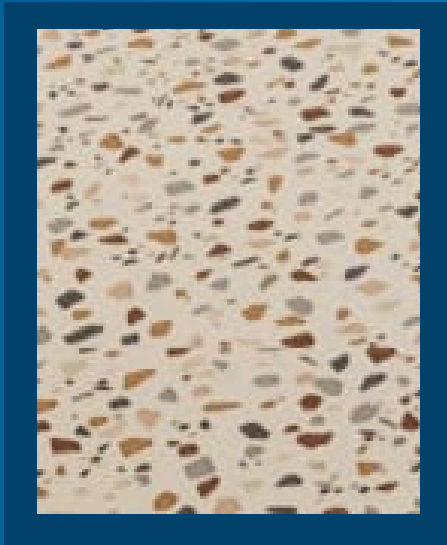

SPEKIFIKASI

**MATERIAL
KERAMIK**

AREA KAMAR MANDI