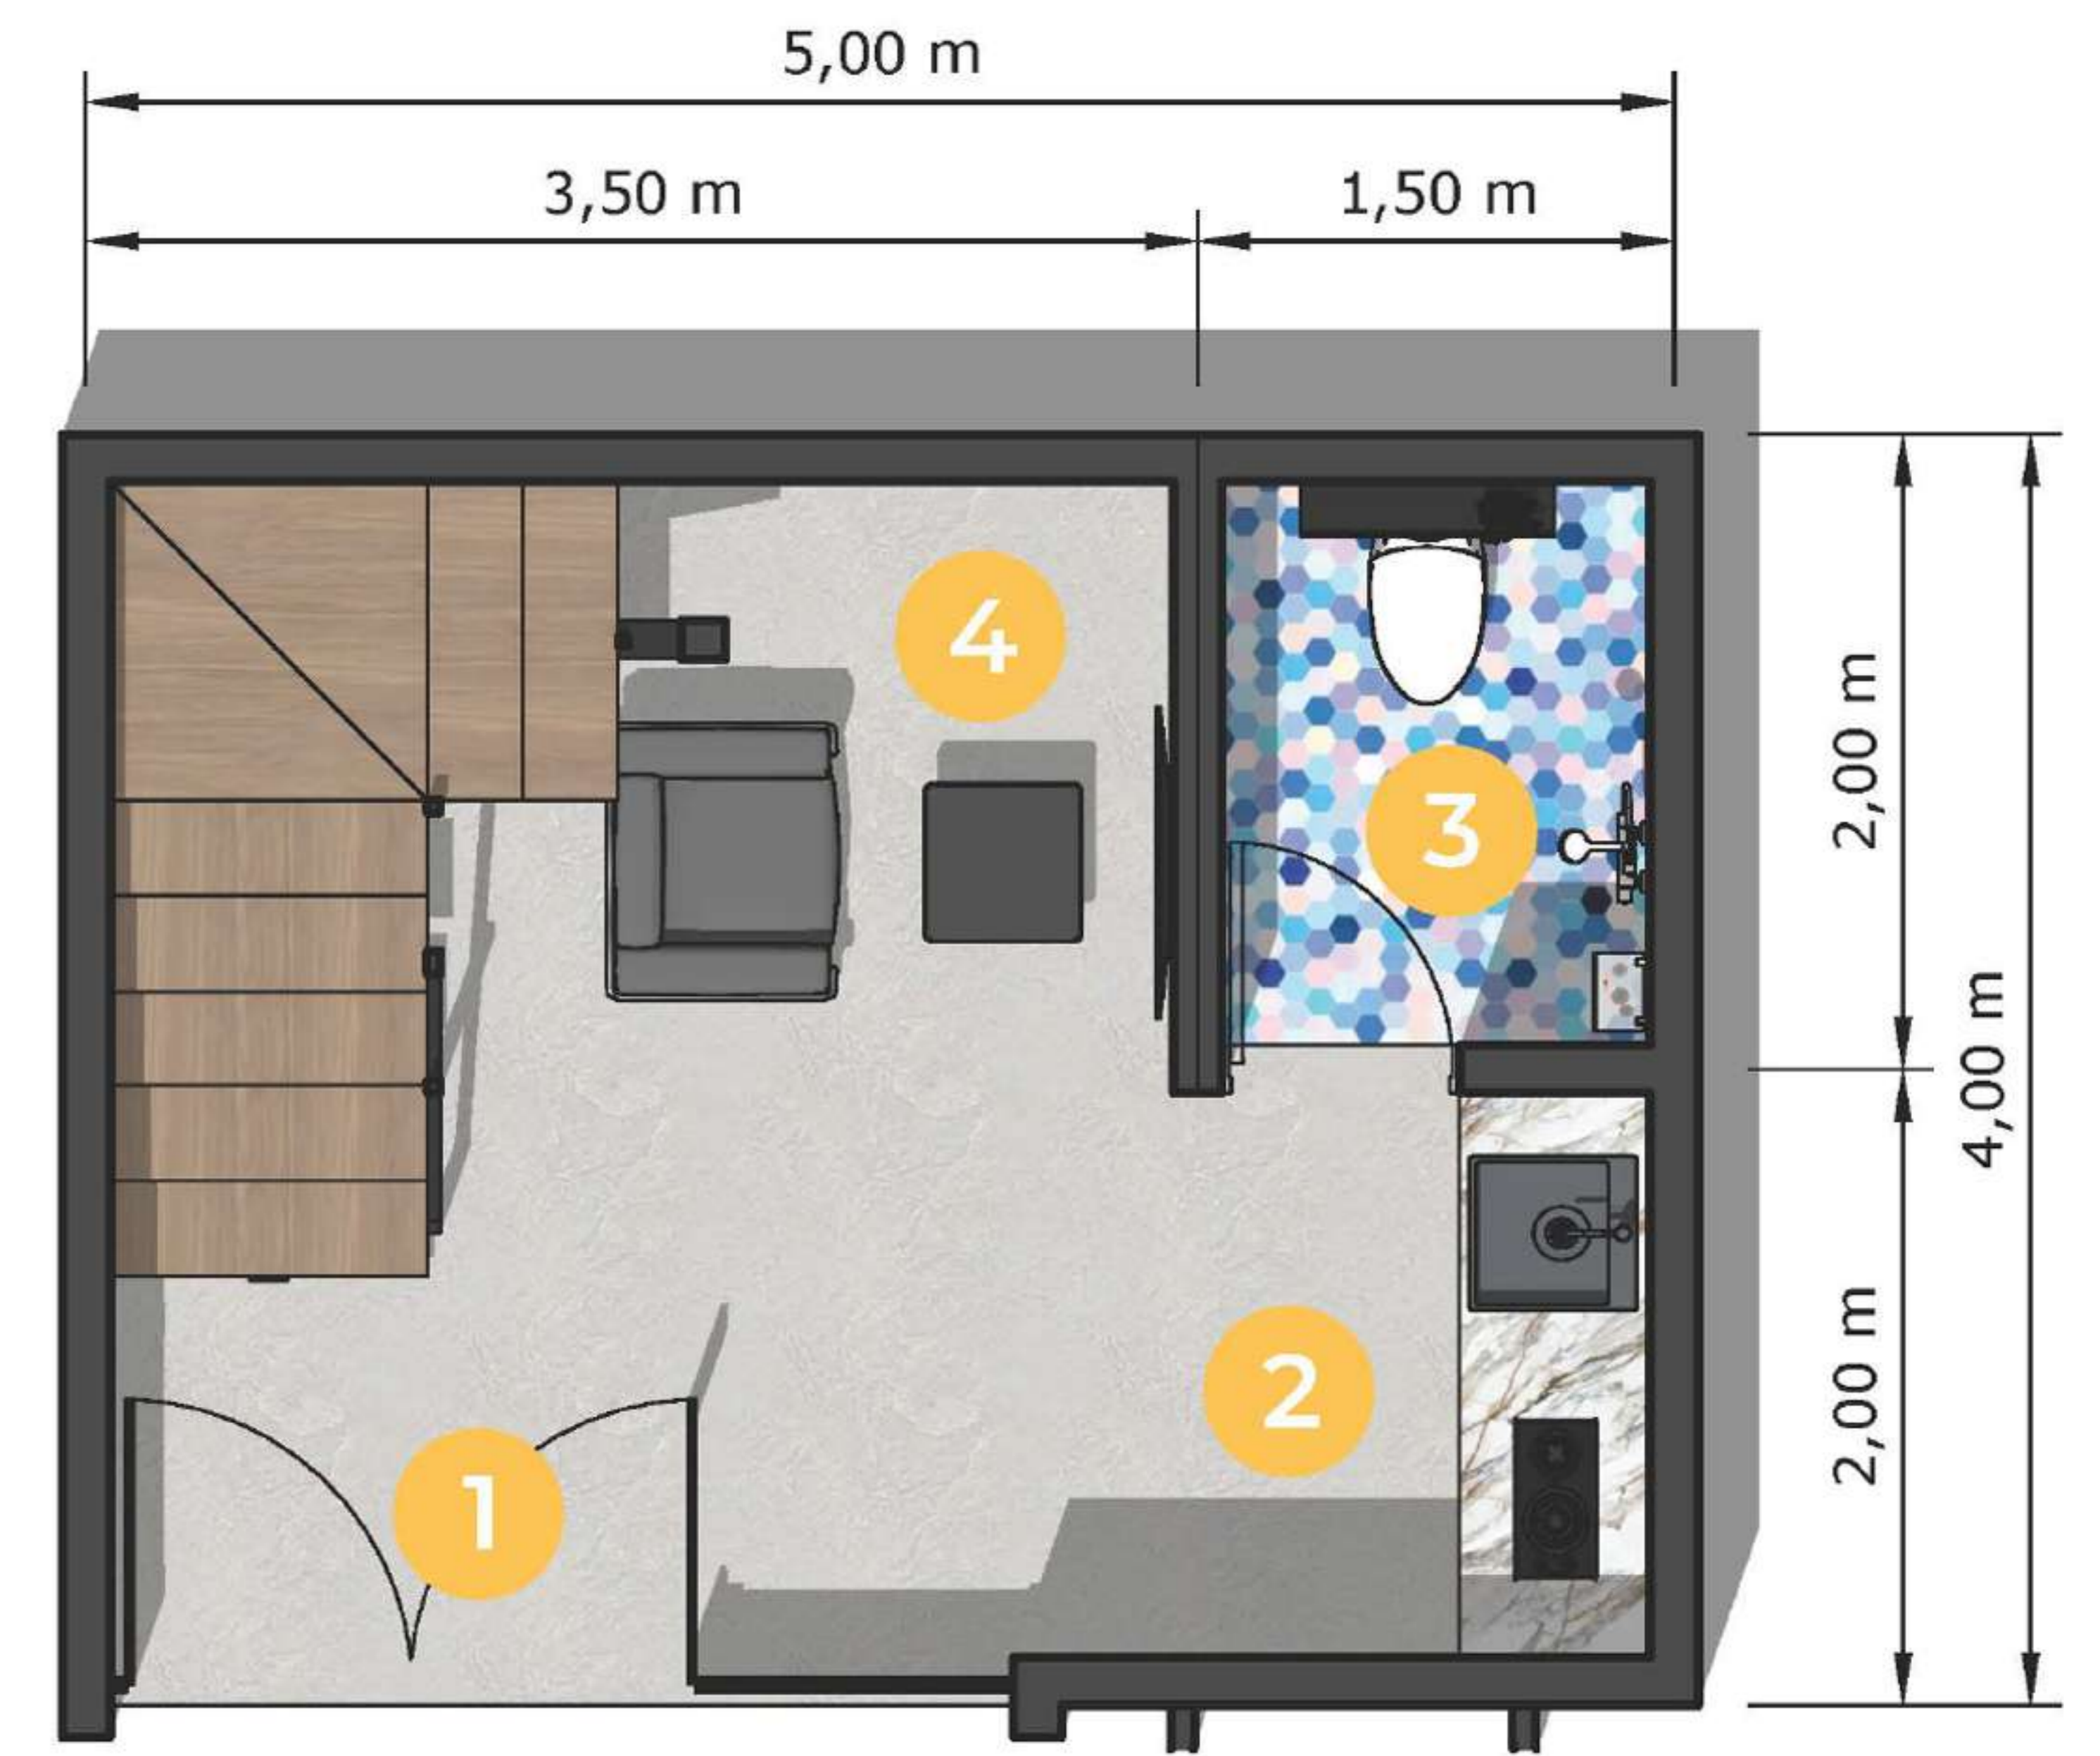

**BEDROOM**

HANASTU  
VILLA

KORIDOR  
UNIT

HANASTU  
VILLA

AERIAL  
VIEW

HANASTU  
VILLA

PARKING  
AREA

HANASTU  
VILLA

CAFE  
AREA

DENAH LANTAI 1

**HANASTU  
VILLA**

1. PINTU UTAMA
2. MINI PANTRY
3. KAMAR MANDI
4. LIVING ROOM
5. KAMAR TIDUR

TYPE **28** m<sup>2</sup>

DENAH MEZZANINE

HANASTU  
VILLA

## SITEPLAN HANASTU KOSTEL

SKALA 1: 250

**HANASTU  
VILLA**