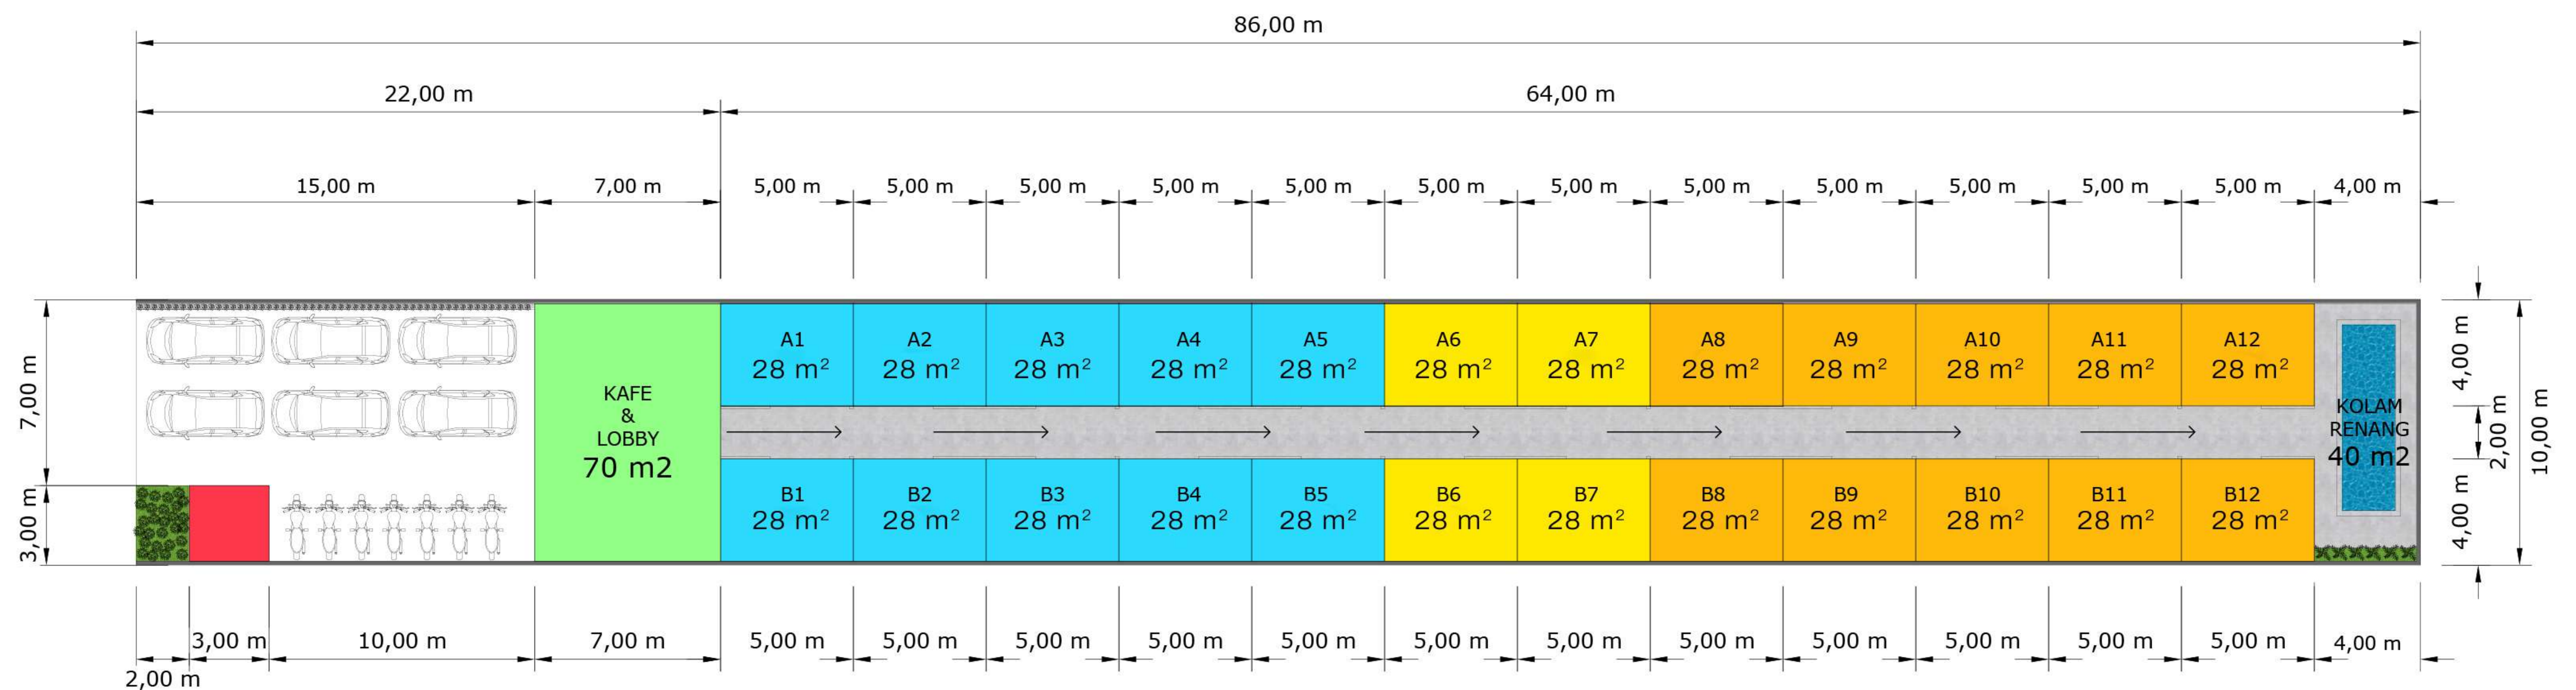

## LAHAN EFEKTIF

TIPE 28 M<sup>2</sup> (24 UNIT)

KAFE DAN LOBBY 70 M<sup>2</sup> (1 UNIT)

AREA PARKIR 150 M<sup>2</sup>

KOLAM RENANG 40 M<sup>2</sup>

**TOTAL LUAS LAHAN = 860 M<sup>2</sup>**