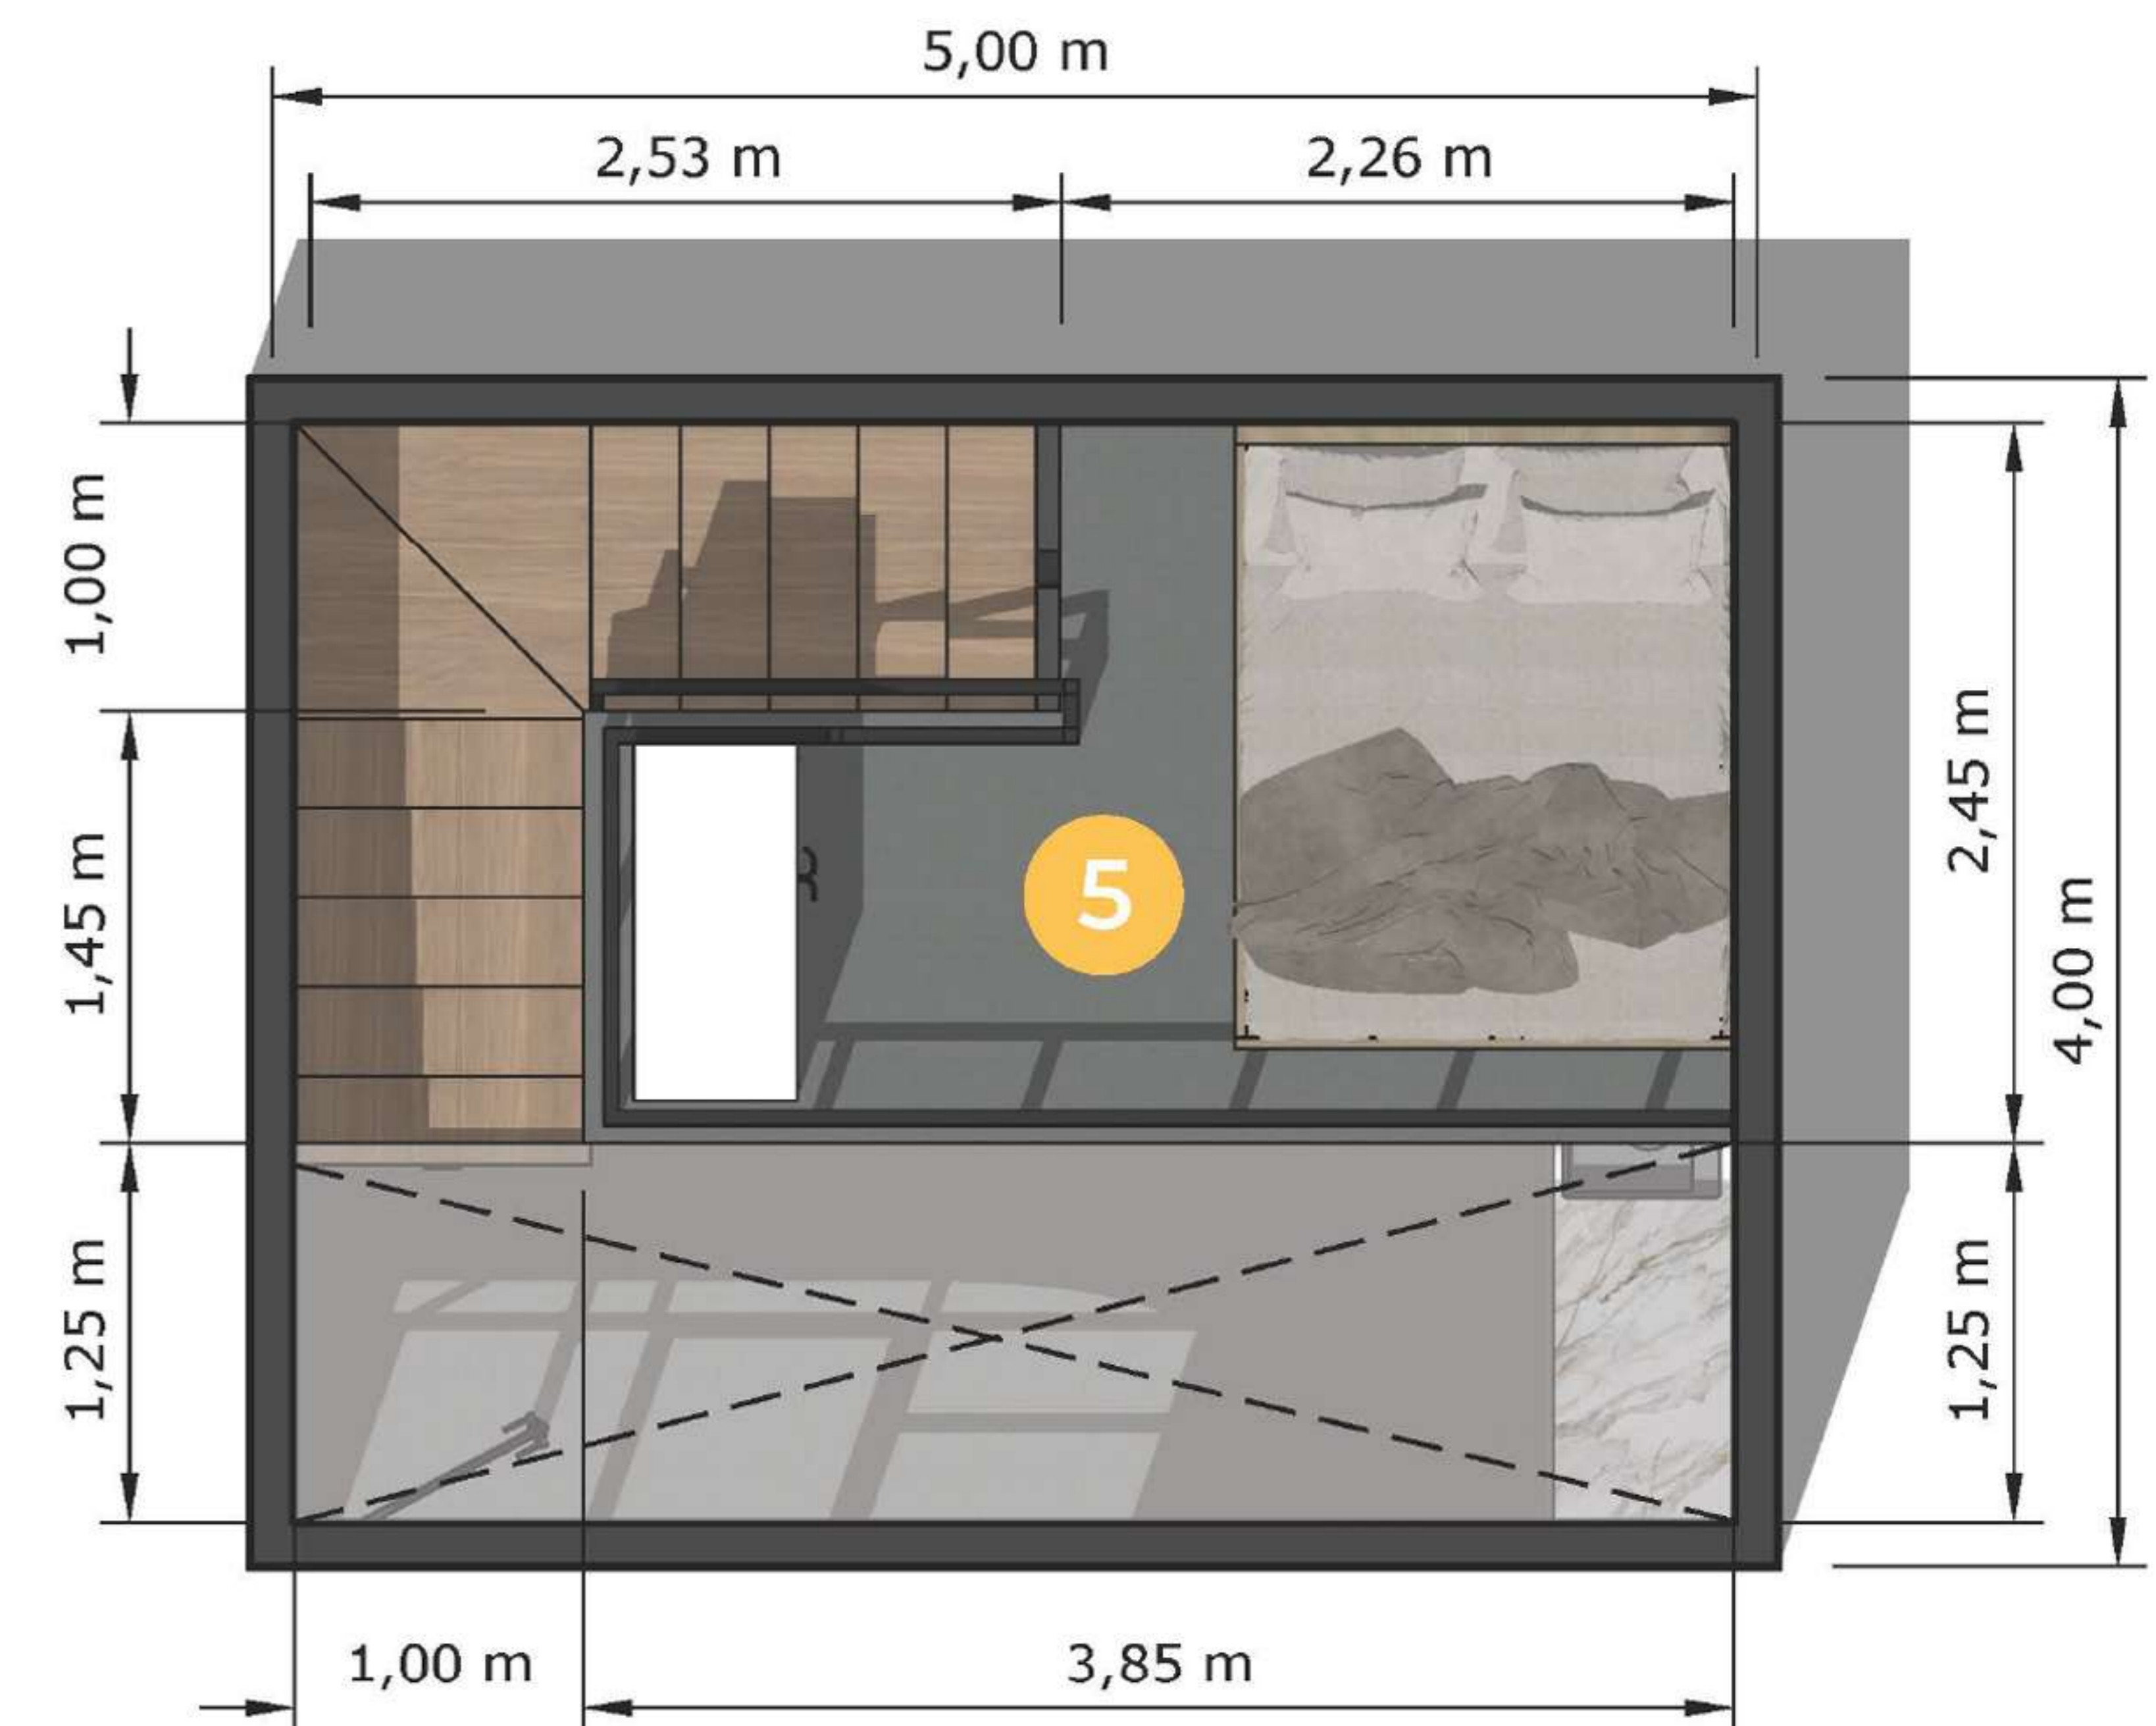

**BEDROOM**

HANASTU  
VILLA

KORIDOR  
UNIT

HANASTU  
VILLA

AERIAL  
VIEW

HANASTU  
VILLA

PARKING  
AREA

HANASTU  
VILLA

CAFE  
AREA

DENAH LANTAI 1

**HANASTU  
VILLA**

1. PINTU UTAMA
2. MINI PANTRY
3. KAMAR MANDI
4. LIVING ROOM
5. KAMAR TIDUR

TYPE **28** m<sup>2</sup>

DENAH MEZZANINE

HANASTU  
VILLA

## SITEPLAN HANASTU KOSTEL

SKALA 1: 250

**HANASTU  
VILLA**