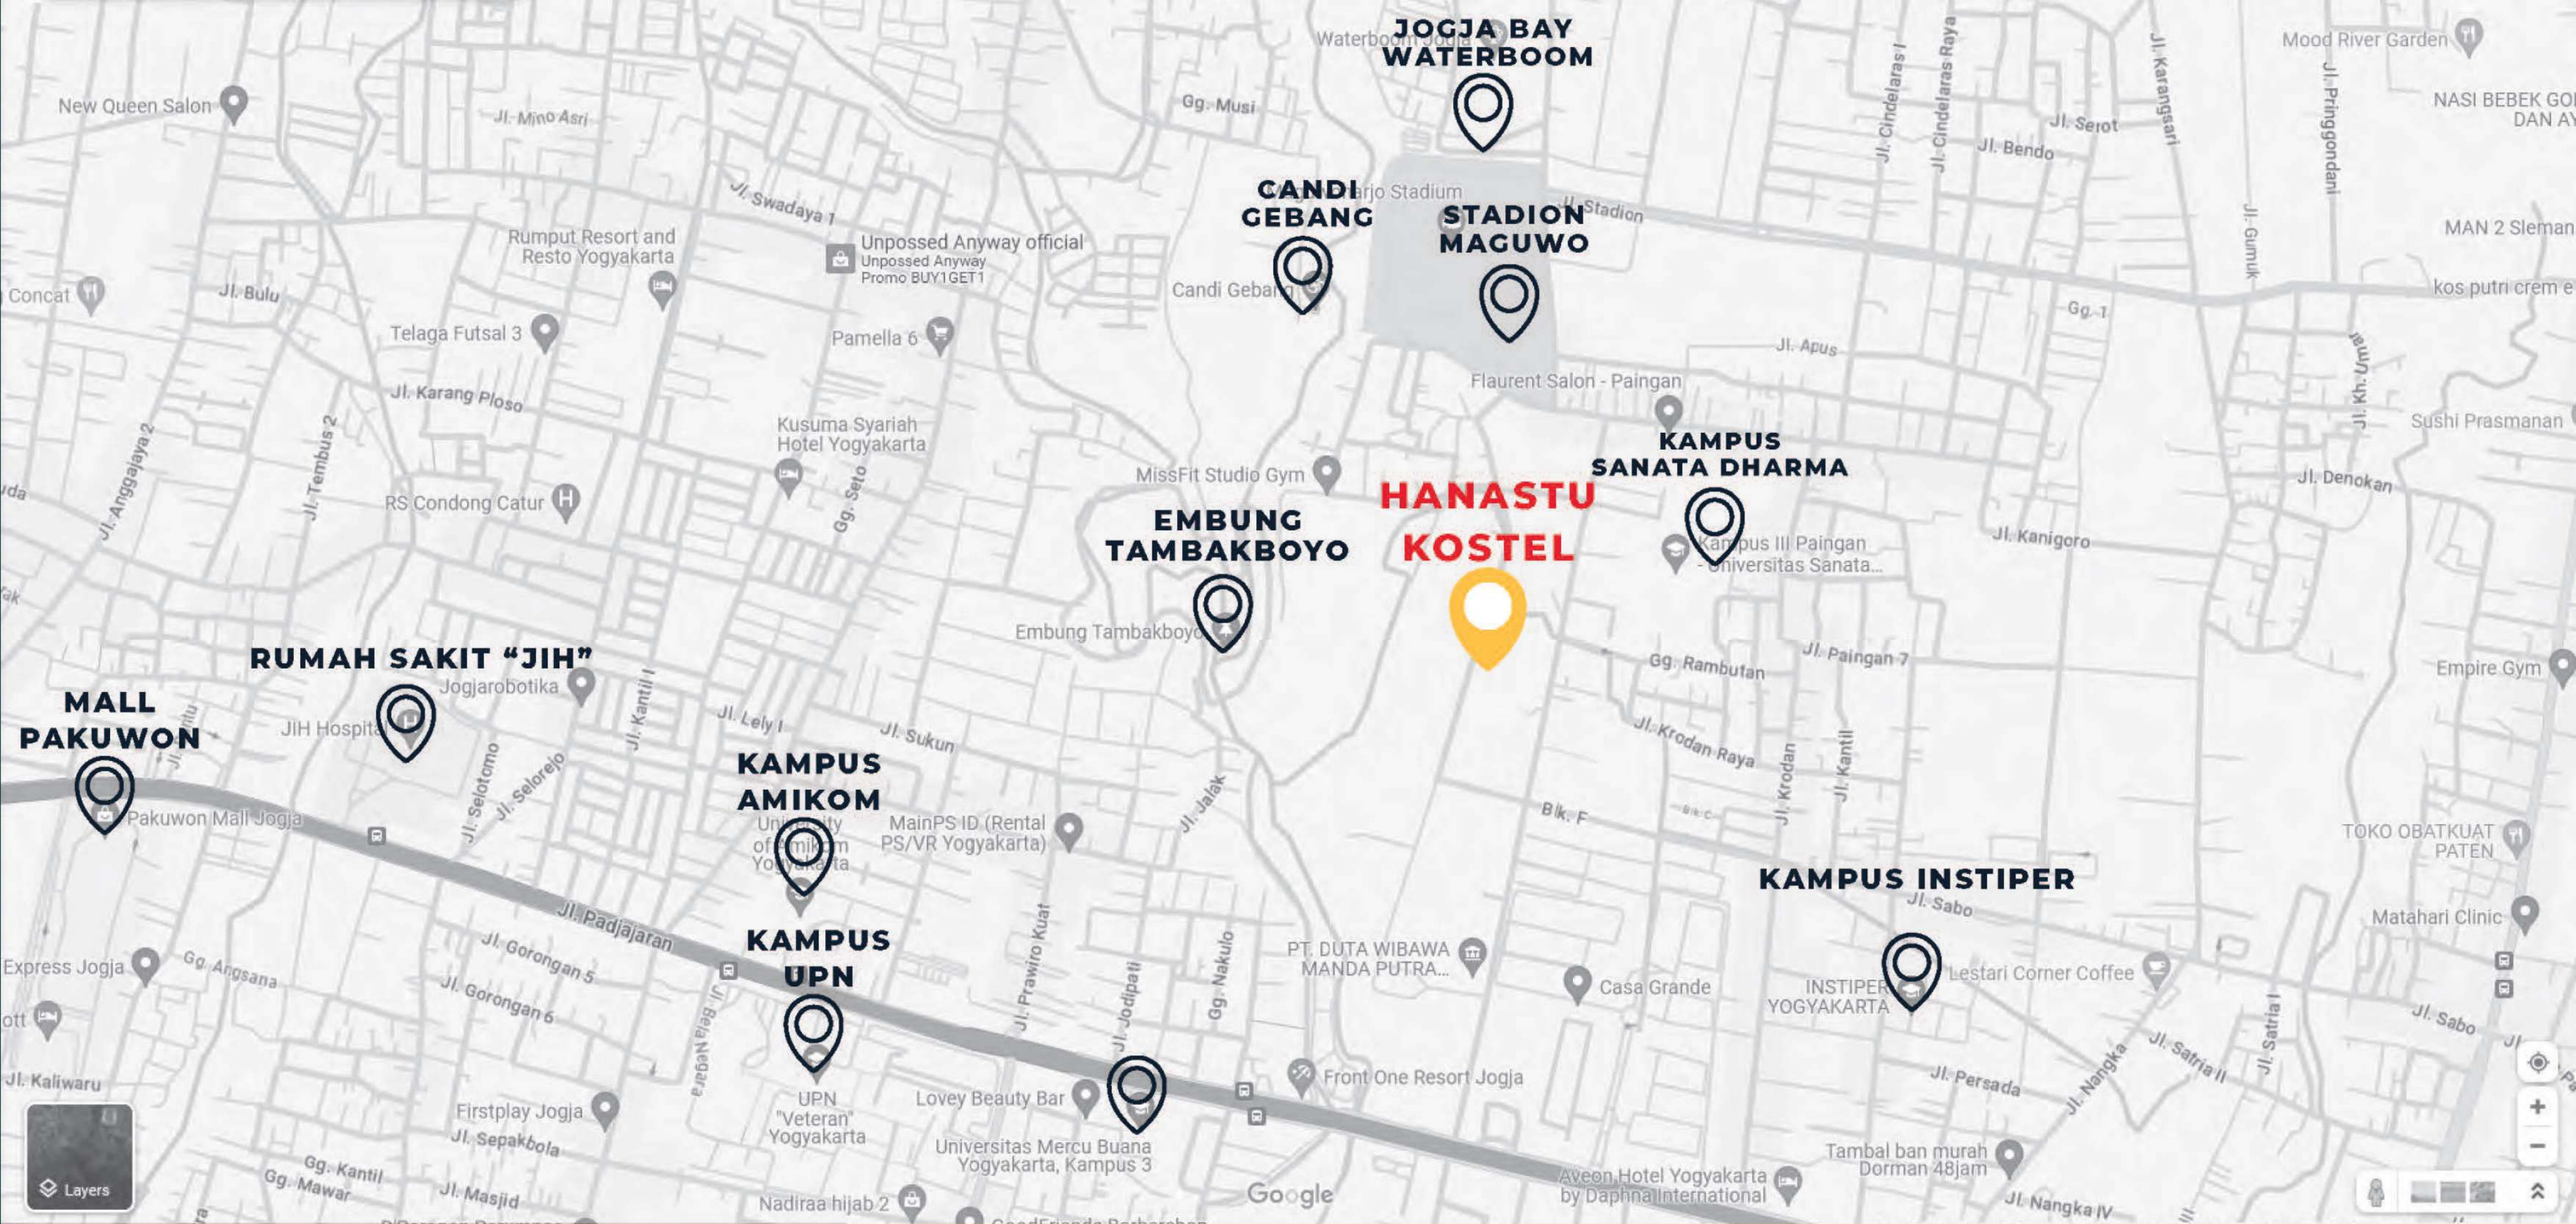

PRODUCT

KNOWLEDGE

HANASTU  
VILLA

MEMPERSEMBAHKAN

*HANASTU VILLA SEBUAH VILLA MEZZANINE ESKLUSIF MEWAH TYPE 28<sup>M2</sup>  
SEBUAH HUNIAN TROPIS MINIMALIS YANG MEMANJAKAN BUAT ANDA BERSANTAI  
DAN BERISTIRAHAT. PILIHAN TERBAIK UNTUK ANDA DARI SEGI AKSES  
LOKASI YANG STRATEGIS DAN JUGA FASILITAS YANG MENDUKUNG  
SETIAP KENYAMANAN ANDA.*

## Alamat Lokasi

Jalan Jenengan, Maguwoharjo,  
Kec. Depok Kab Sleman,  
Daerah Istimewa Yogyakarta  
55281

## Akses Lokasi

100m dari Universitas Sanata Dharma  
50m dari Stadion Maguwo & Jogjabay  
1Km dari UNRIYO & INSTIPER  
10 Menit dari UPN  
15 Menit dari RS JIH & Pakuwon Mall

SCAN QR >>  
LOCATION

**HANASTU  
VILLA**