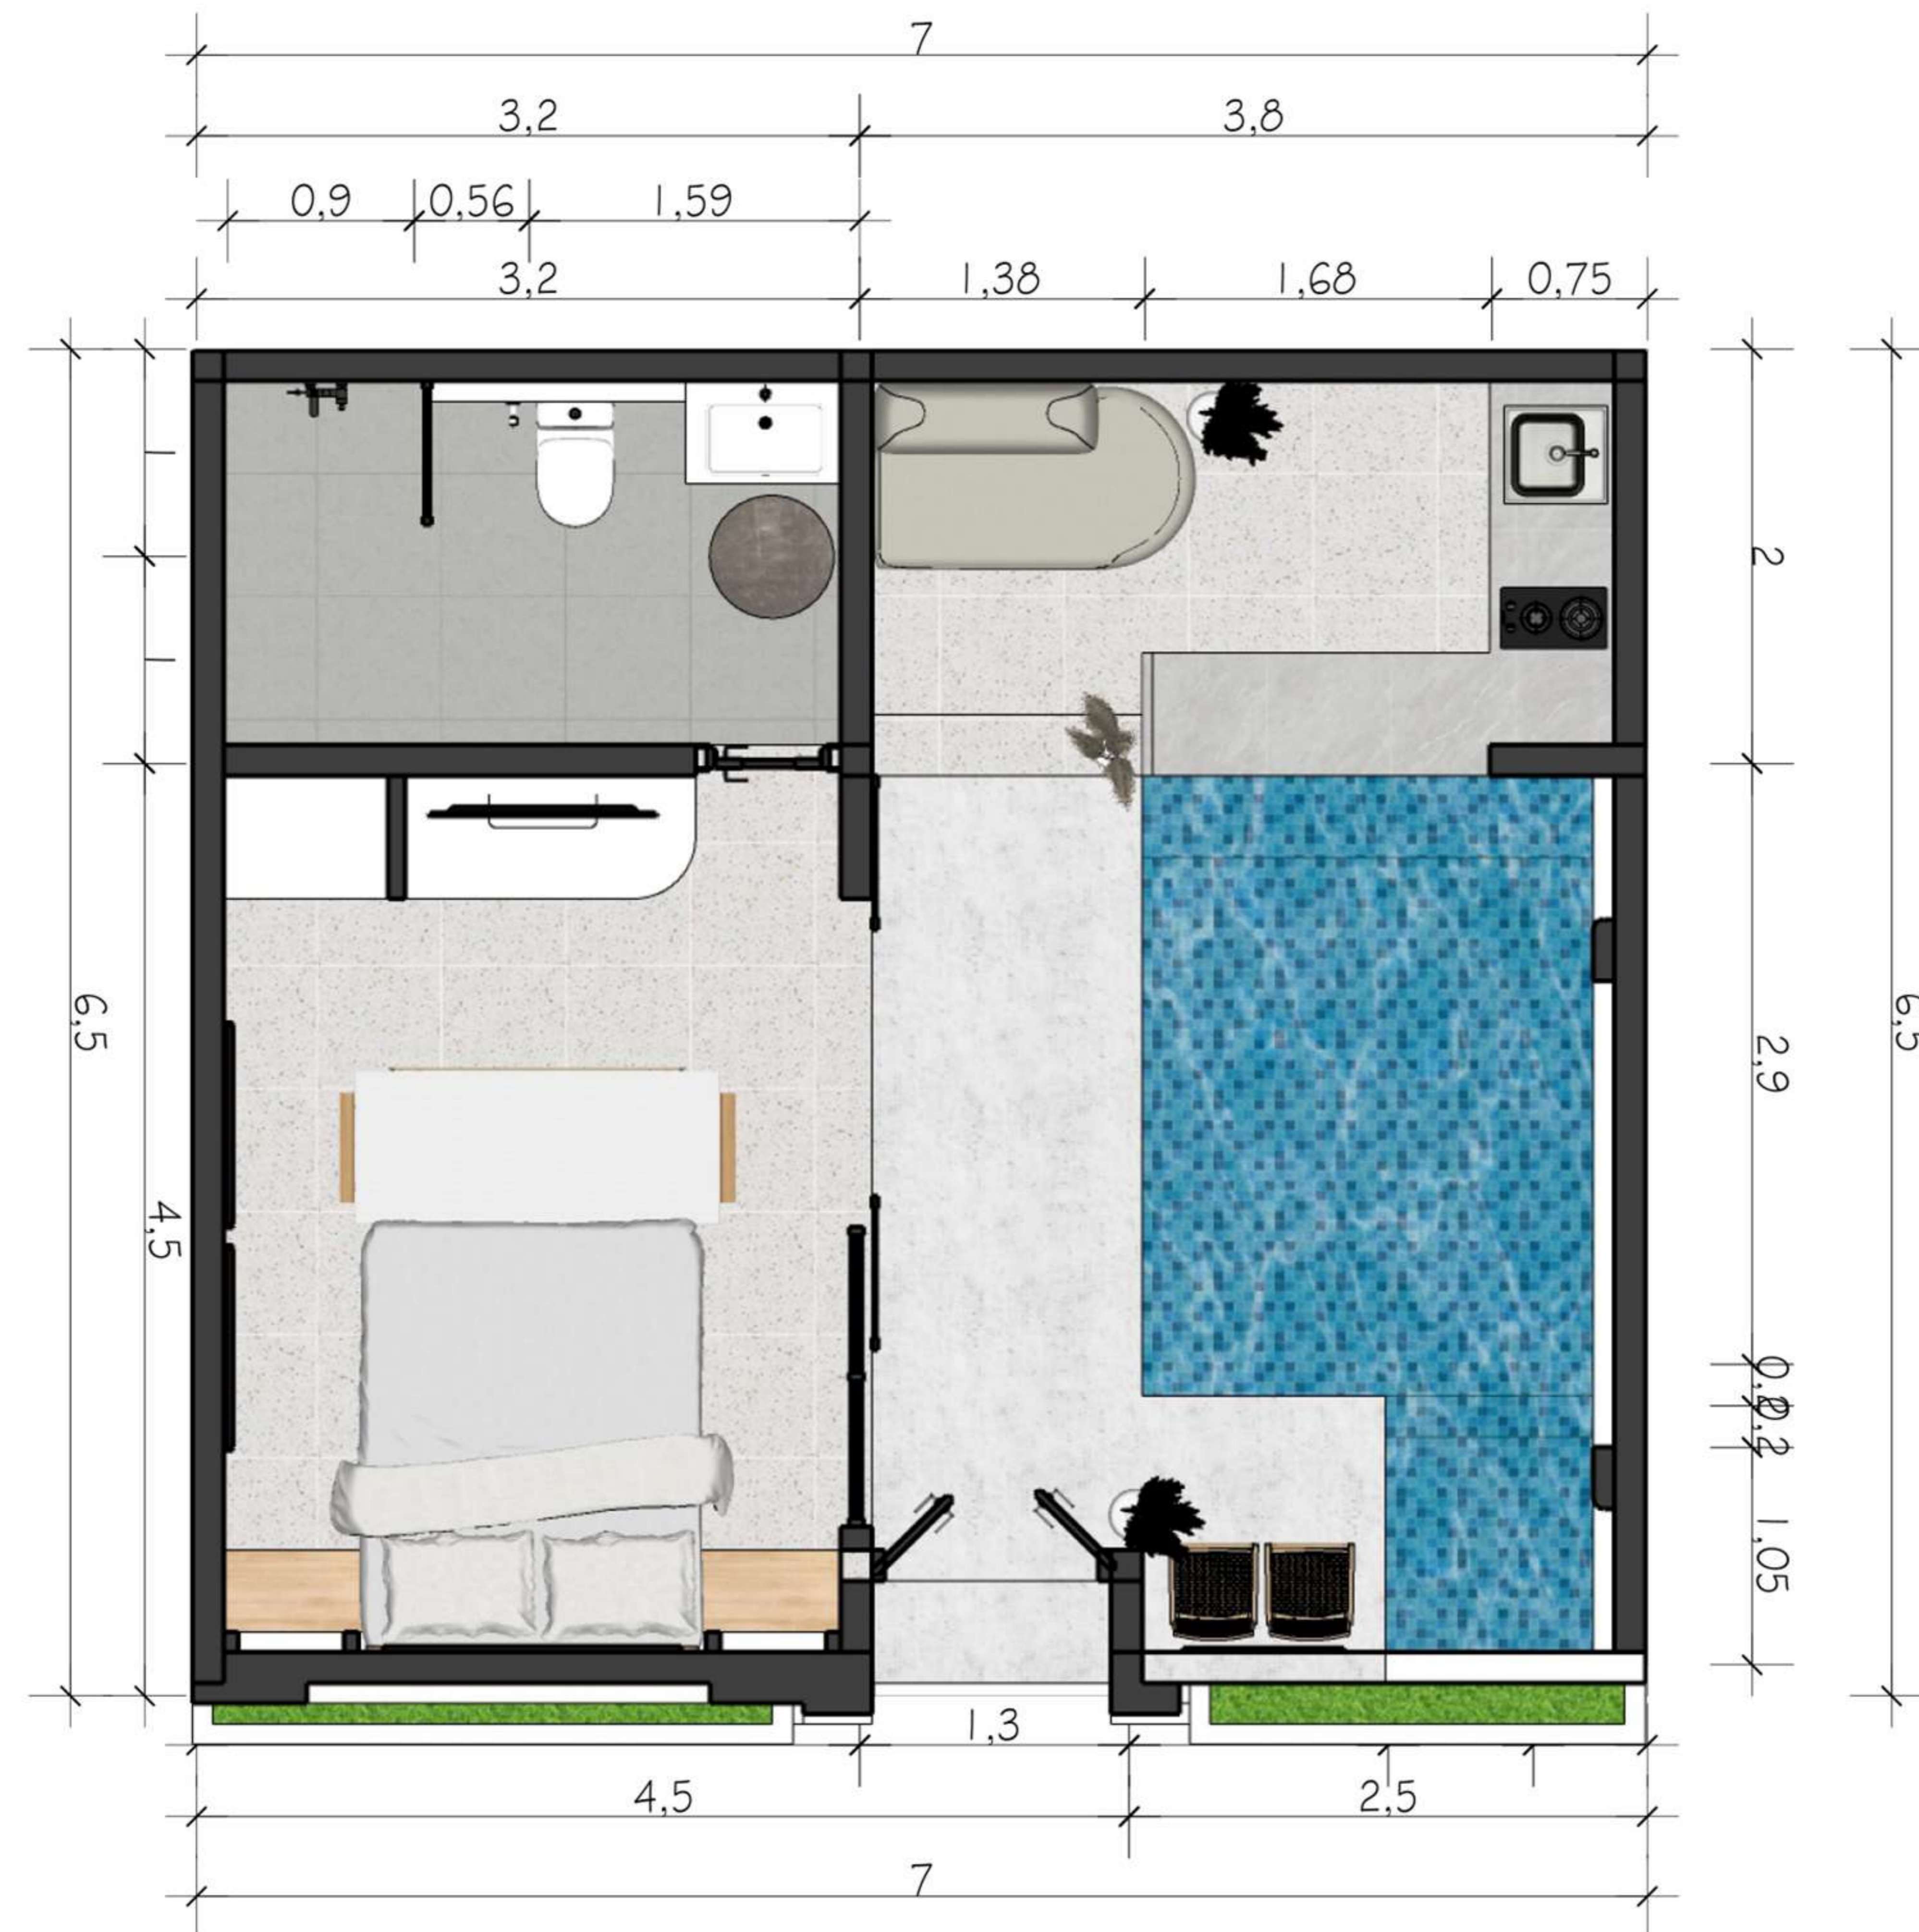

Bathroom

Toilet

Spesifikasi

Bangunan_____

Pondasi : Batu Kali
Struktur : Beton Bertulang
Dinding : Bata Ringan, Finishing Cat
Rangka Atap : Baja Ringan
Penutup Atap : Spandek Pasir
Plafon : Gypsum
Lantai Ruangan : Granit 60x60
Sanitair : American Standard (Setara)
Pintu Utama : Kayu
Pintu Kamar Mandi : Upvc
Kusen : Alumunium
Listrik : 1300 VA

Fasum
Snow Experience

MARVILLA HILLS
"REVITALIZE YOUR SPIRIT"
VILLA, TOURISM AND SPA

Denah Type Middle
LT 45,5 m² / TYPE 45,5

MARVILLA HILLS
"REVITALIZE YOUR SPIRIT"
VILLA, TOURISM AND SPA

Siteplan Marvilla Hills